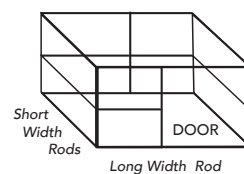

8'X10' / 8'X12' / 10'X12' / 10'X16'
OPTION 2