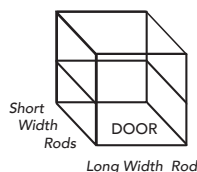

4'X6' / 6'X8' / 8'X10'